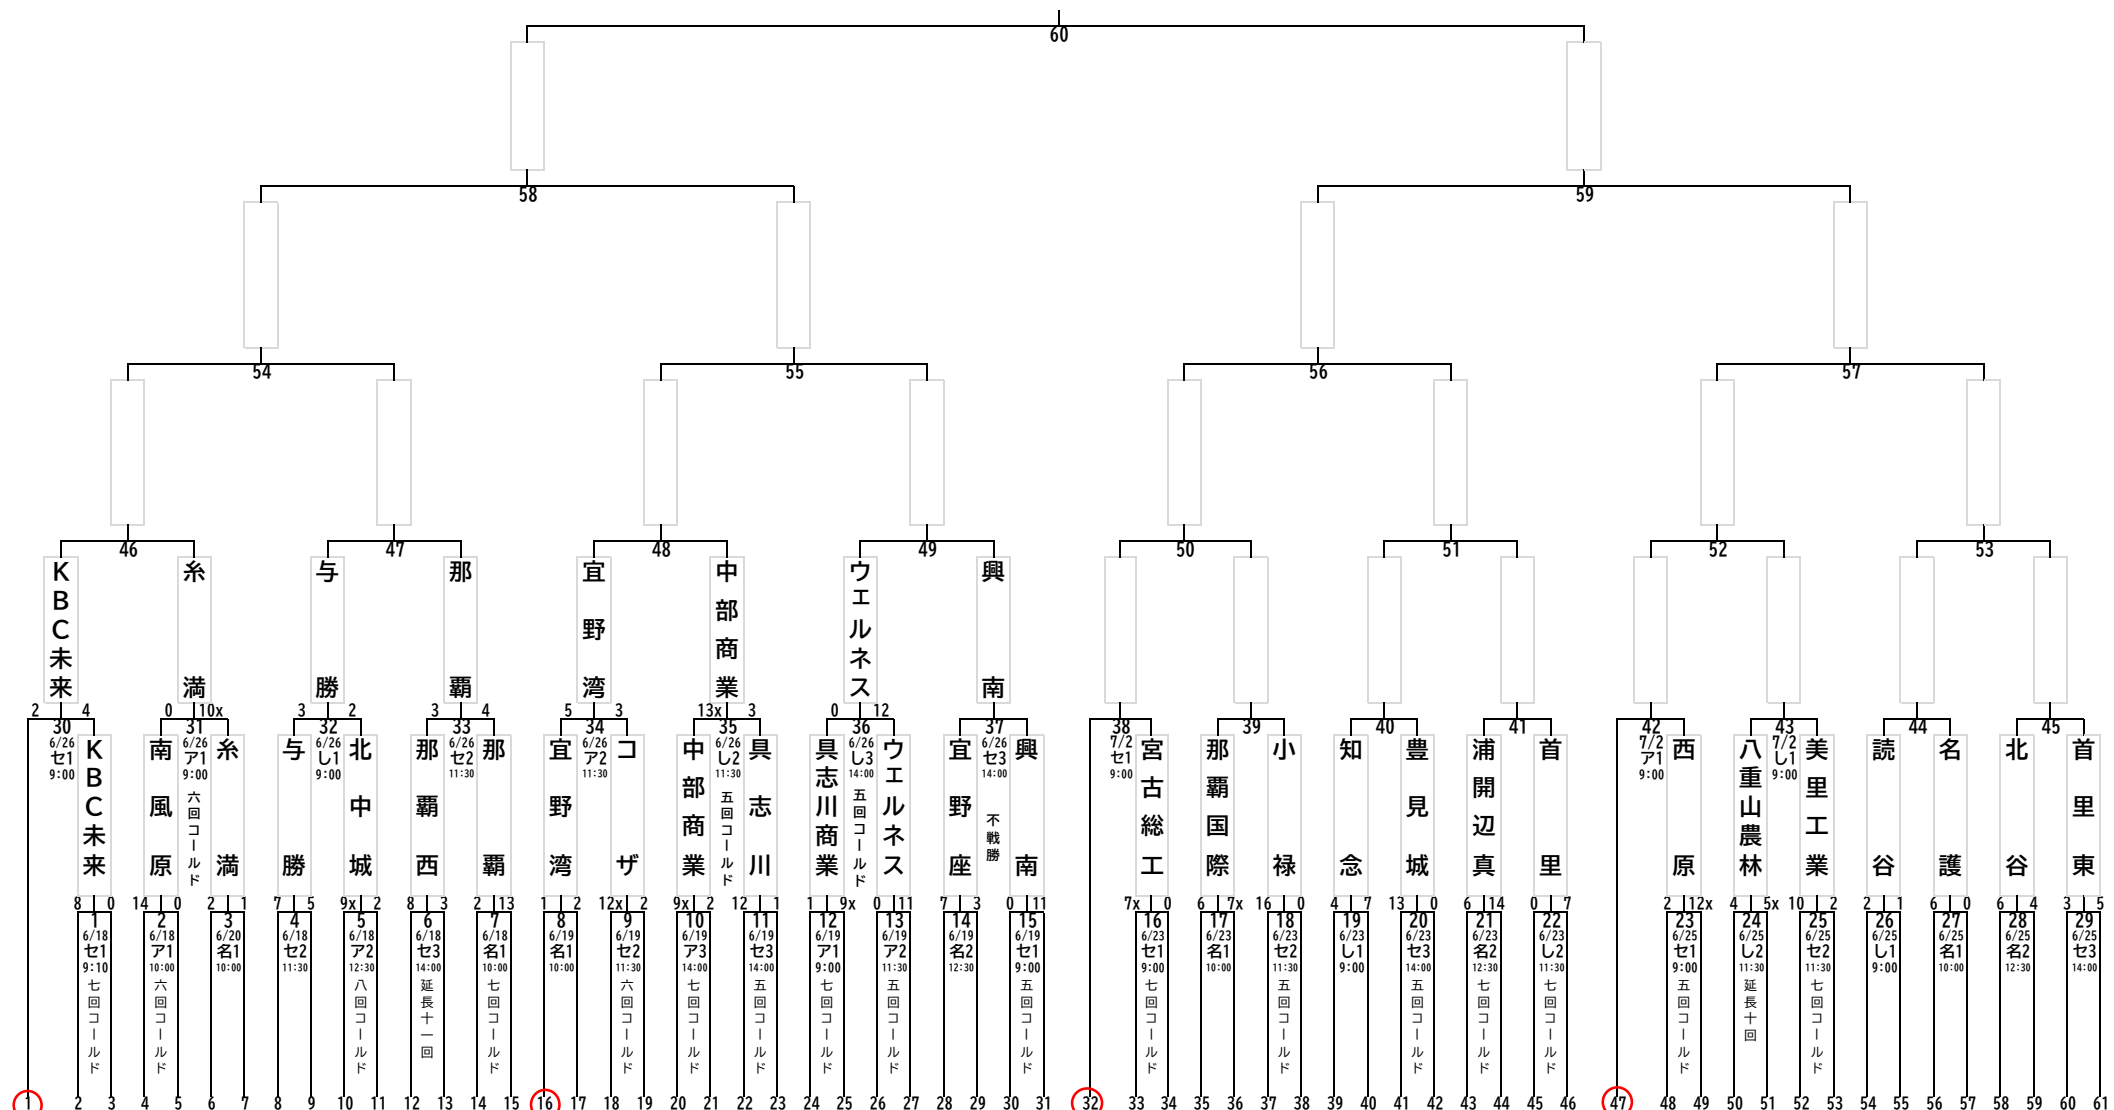

# 第104回全国高等学校野球選手権沖縄大会

主催 一般財団法人  
 沖縄県高等学校野球連盟  
 朝日新聞社  
 後援 沖縄県教育委員会

令和4年6月18日(土)～7月17日(日)

会場 セ：沖縄セルラースタジアム那覇  
 し：コザしんきんスタジアム  
 ア：アトムホームスタジアム宜野湾  
 名：タピックススタジアム名護

沖	K	那	南	沖	系	北	与	浦	北	北	那	普	名	那	前	宜	コ	豊	中	嘉	具	昭	八	具	球	ウ	宜	南	沖	興	沖	宮	南	美	那	小	八	力	知	豊	那	陽	浦	中	首	宮	向	西	本	八	美	浦	読	久	名	美	北	工	石	首
縄	B	覇	風	高			部		部	部	覇	農	天	商	野	見	部	城	部	手	和	志	重	志	工	ル	野	部	縄	縄	古	部	来	覇	山	重	ト	リ	見	覇	開	部	開	部	部					重	里	添	米					ナ	ジ	里
水	C	商	原	専	満	山	勝	添	城	林	西	間	工	覇	原	湾	ザ	南	業	納	川	附	山	業	陽	ス	座	業	業	南	学	工	林	科	際	禄	工	ク	念	城	業	明	真	林	里	古	陽	原	部	林	業	業	谷	商	護	里	谷	ク	川	東
産	来	業	原	専	満	山	勝	添	城	林	西	間	工	覇	原	湾	ザ	南	業	納	川	附	山	業	陽	ス	座	業	業	南	学	工	林	科	際	禄	工	ク	念	城	業	明	真	林	里	古	陽	原	部	林	業	業	谷	商	護	里	谷	ク	川	東