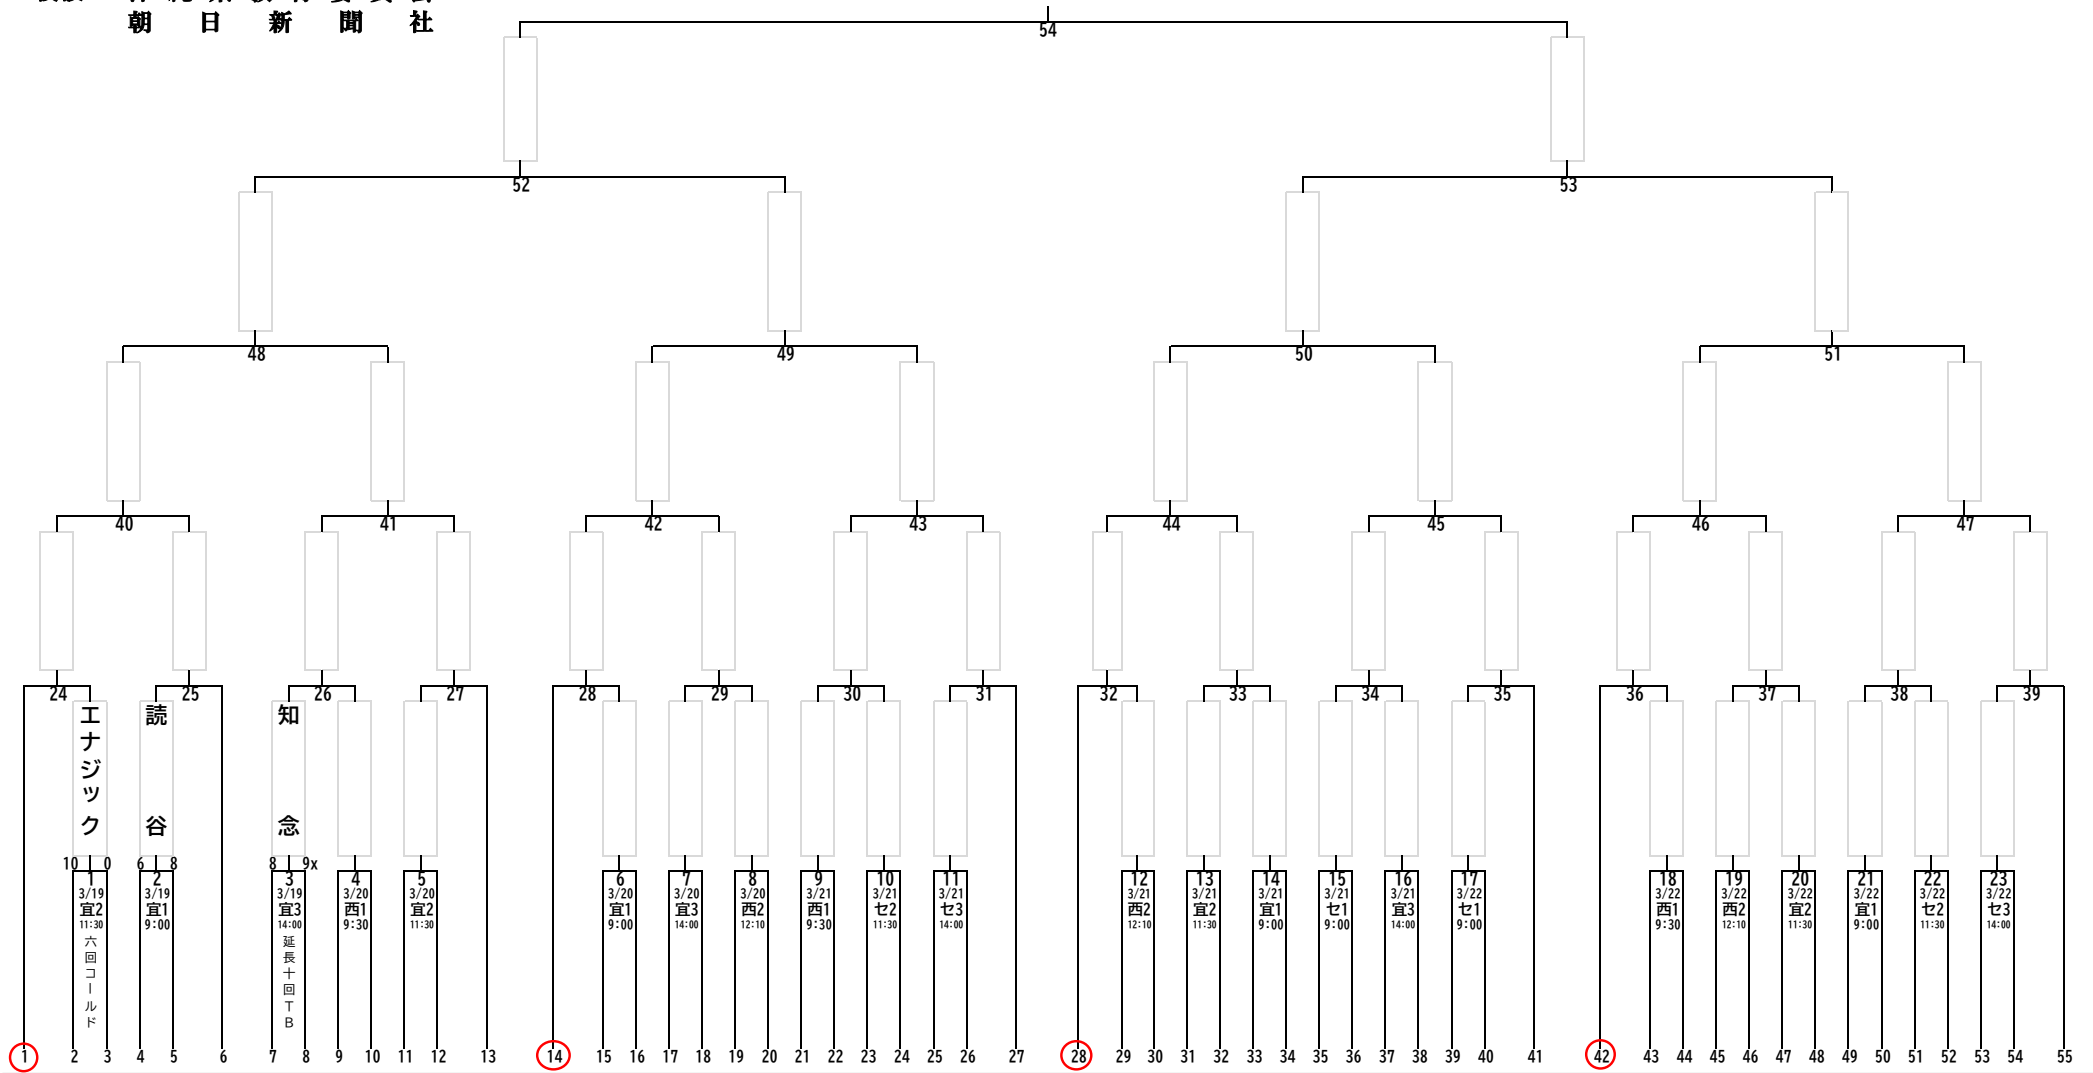

# 第70回沖縄県高等学校野球春季大会

令和5年3月19日(日)～4月2日(日)

主催：一般財団法人  
 沖縄県高等学校野球連盟  
 共催：琉球新報社  
 後援：沖縄県教育委員会  
 朝日新聞社

会場 セ：沖縄セルラースタジアム那覇  
 宜：アトムホームスタジアム宜野湾  
 西：糸満市西崎球場

ウ	工	南	那	読	豊	力	知	八	浦	名	那	宮	興	普	中	与	首	K	北	久	沖	陽	西	浦	那	美	沖	向	首	具	石	八	具	那	八	球	嘉	那	宮	小	糸	中	昭	美	豊	南	北	前	北	北	宜	美	宜	コ			
エ	ナ	風	那	谷	見	ト	リ	山	重	覇	国	古	南	天	部	農	勝	里	B	C	米	水	産	明	原	業	業	工	工	里	志	重	川	山	志	浦	重	山	手	真	南	古	禄	満	業	附	里	城	業	山	原	谷	台	湾	科	座	ザ
ス	ク	原	覇	谷	城	ク	念	工	添	護	際	工	南	間	林	勝	里	来	城	島	産	明	原	業	業	業	業	業	業	陽	東	川	川	山	業	業	林	陽	納	商	古	禄	満	業	附	里	城	業	山	原	谷	台	湾	科	座	ザ	

【連合チーム】 \*北部四連合：本部・名護商工・北部農林・沖縄高専 \*那浦工業：那覇工業・浦添工業 \*那西真南商：那覇西・真和志・南部商業 \*宮古総工：宮古総合実業・宮古工業