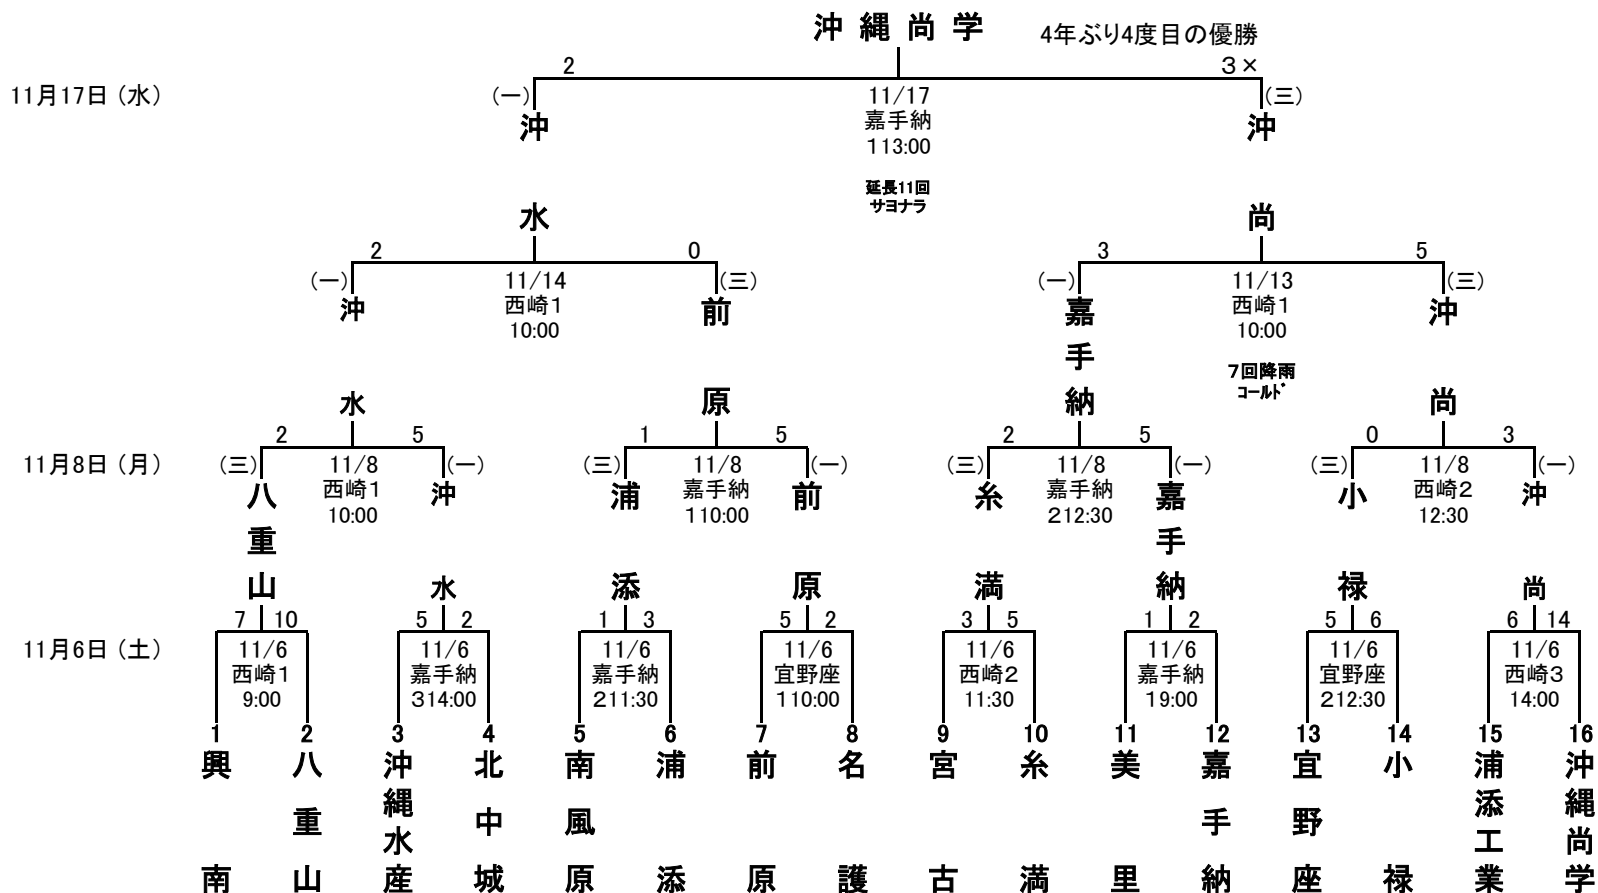

# 第35回沖縄県高等学校野球1年生中央大会組み合わせ表

2010.11.4.(木)美里工業高校 視聴覚室

- 【確認事項】
- ①一回戦のダッグアウトは抽選番号の若い方が一塁側とする。
  - ②各試合の補助員は原則、当該校の二年生が当たる \* 補助員校配置する場合もある
  - ③試合開始時刻 第1試合=9:00 \* 2試合・1試合の場合=10:00